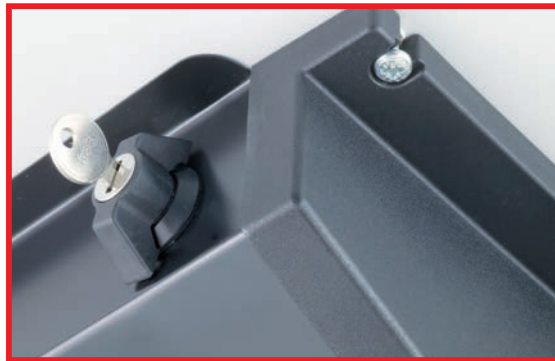

Ideal für Behörden, Schulen, Hörsäle, öffentliche Gebäude und Rezeptionen – die duale Nutzung eines Schreibtisches sowohl für „normale“ Tätigkeiten wie auch als PC-Arbeits-tisch. Das Gehäuse ist geeignet für die Aufnahme eines bis 27“ großen Monitors sowie der Tastatur und der Maus. Die Tischplatte wird ausgeschnitten und das Gehäuse montiert. In geschlossenem Zustand steht die gesamte Arbeitsfläche zur Verfügung. Geeignet für Tischplatten bis 25 mm.

Perfect for public authorities, educational establishments, banking and financial services, lecture halls, public buildings and receptions. Ideal for dual use of a desktop for „normal“ and PC usage. The Screenbox is suitable for the installation and secure mounting of a maximum 24“ computer monitor screen, keyboard and mouse into a table top unit. It is mounted from the underneath of the work surface and when closed, offers a normal flat work surface area. for table tops up to 25 mm.

SCREEN BOX

Jetzt auch für 27“-Monitore
Now also for 27“ monitors

Zum Arbeiten am PC wird die Verriegelung (Schloß) entsperrt. Dann öffnet sich mittels Gasfeder die Deckelplatte mit dem Monitor. Zum blendfreien Arbeiten ist die Deckelplatte mit dem Monitor justierbar. Die Tastatur wird entnommen und das Tastaturbrett nach oben geführt. Für die Tischplatte wird optional ein hochwertiger Aluminiumrahmen geliefert.

When unlocked, the internal gas-spring of the Screenbox automatically opens the lid section, allowing access to the monitor screen, keyboard and mouse. Due to its unique design, the lid/monitor screen unit can then be adjusted to suit any ergonomic and/or anti-glare requirements. Optional a high-quality aluminium frame can be delivered.