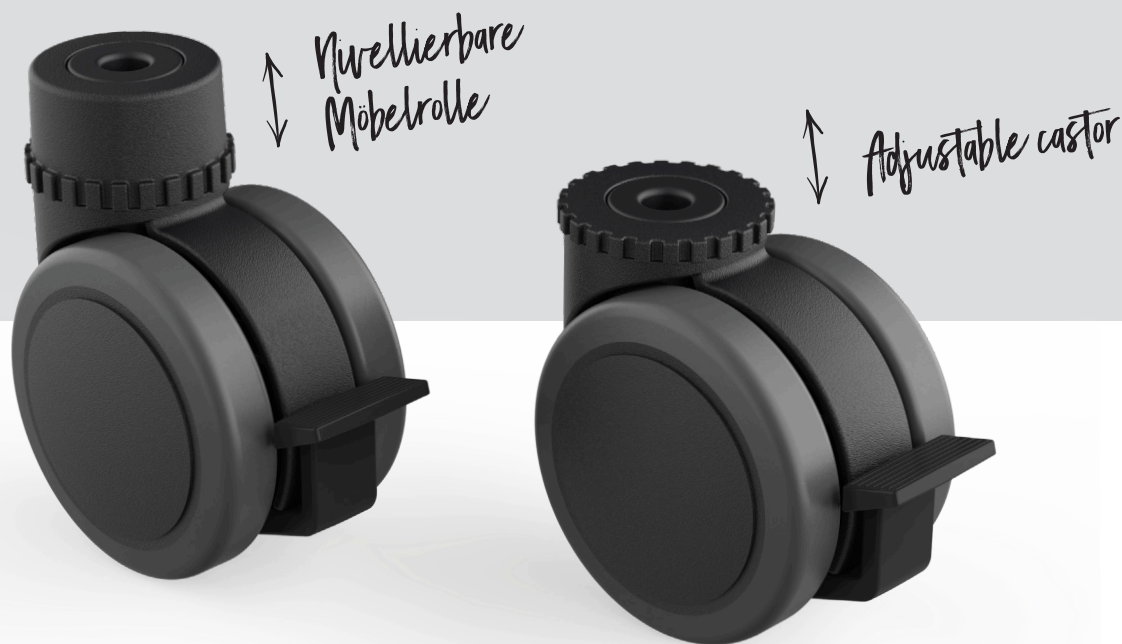

neu!
new!

Plako[®]
Funktion & Design

MEHR FLEXIBILITÄT, MEHR KONTROLLE

MORE FLEXIBILITY, MORE CONTROL

Die innovative Doppellenkrolle bietet mit zwei praktischen Höheneinstellungen eine neue Dimension der Flexibilität und Stabilität für Ihre Möbel.

The innovative double swivel castor offers a new dimension of flexibility and stability for your furniture with two practical height settings.

DOPPELENKROLLE PR 75 HV DOUBLE SWIVEL CASTOR PR 75 HV

Info Nivellierbare Doppellenkrolle $\varnothing 75$ mm aus Polyamid, mit harter oder weicher Lauffläche, mit Feststeller.
Adjustable Double swivel castor $\varnothing 75$ mm, nylon, with hard or soft tread, with locking device.