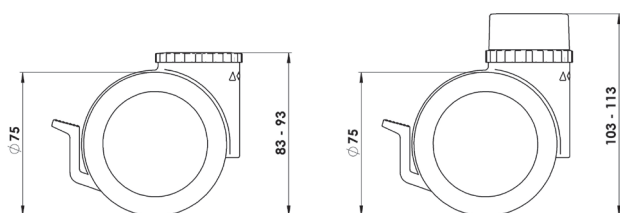

neu!
new!

Plako[®]
Funktion & Design

MEHR FLEXIBILITÄT, MEHR KONTROLLE

MORE FLEXIBILITY, MORE CONTROL

Die innovative Doppellenkrolle bietet mit zwei praktischen Höheneinstellungen eine neue Dimension der Flexibilität und Stabilität für Ihre Möbel.

The innovative double swivel castor offers a new dimension of flexibility and stability for your furniture with two practical height settings.

DOPPELENKROLLE PR 75 HV DOUBLE SWIVEL CASTOR PR 75 HV

Info Nivellierbare Doppellenkrolle $\varnothing 75$ mm aus Polyamid, mit harter oder weicher Lauffläche, mit Feststeller.
Adjustable Double swivel castor $\varnothing 75$ mm, nylon, with hard or soft tread, with locking device.