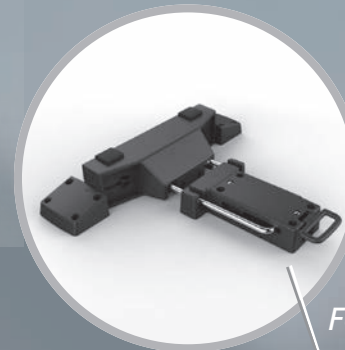

LOUNGE TABLE

Plako
FUNKTION & DESIGN

A-TOP

Klapptischbeschlag
Folding leg mechanism

www.plako.de

Tischadapter
Table adaptor

FIS LT

TIP TOP KONTUR 800 STEHTISCH

TIP TOP KONTUR 800 HIGH TABLE

Plako
FUNKTION & DESIGN

TIP TOP NATURE

www.plako.de