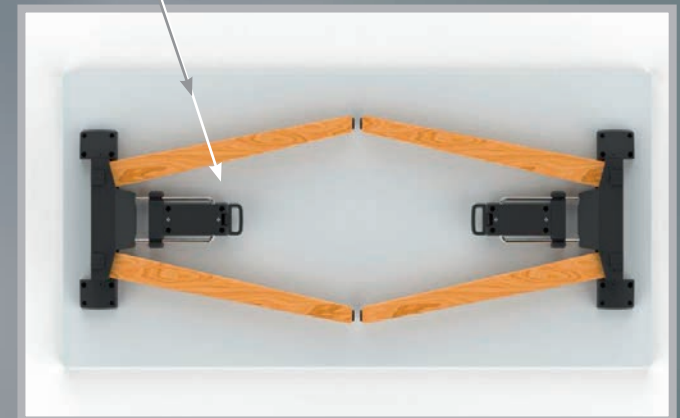

LOUNGE TABLE

Plako
FUNKTION & DESIGN

A-TOP

Klapptischbeschlag
Folding leg mechanism

www.plako.de

Tischadapter
Table adaptor

FIS LT

TIP TOP KONTUR 800 STEHTISCH

TIP TOP KONTUR 800 HIGH TABLE

Plako
FUNKTION & DESIGN

TIP TOP NATURE

www.plako.de