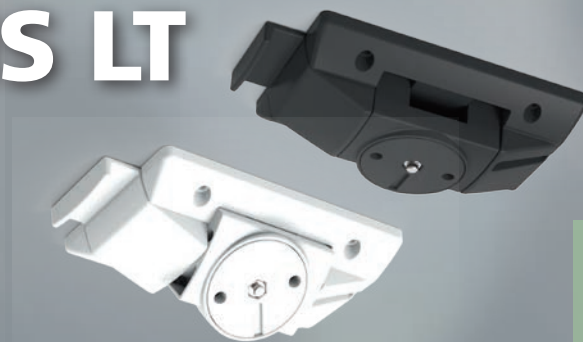

LOUNGE TABLE

Plako
FUNKTION & DESIGN

A-TOP

Klapptischbeschlag
Folding leg mechanism

www.plako.de

Tischadapter
Table adaptor

FIS LT

TIP TOP KONTUR 800 STEHTISCH

TIP TOP KONTUR 800 HIGH TABLE

Plako
FUNKTION & DESIGN

TIP TOP NATURE

www.plako.de